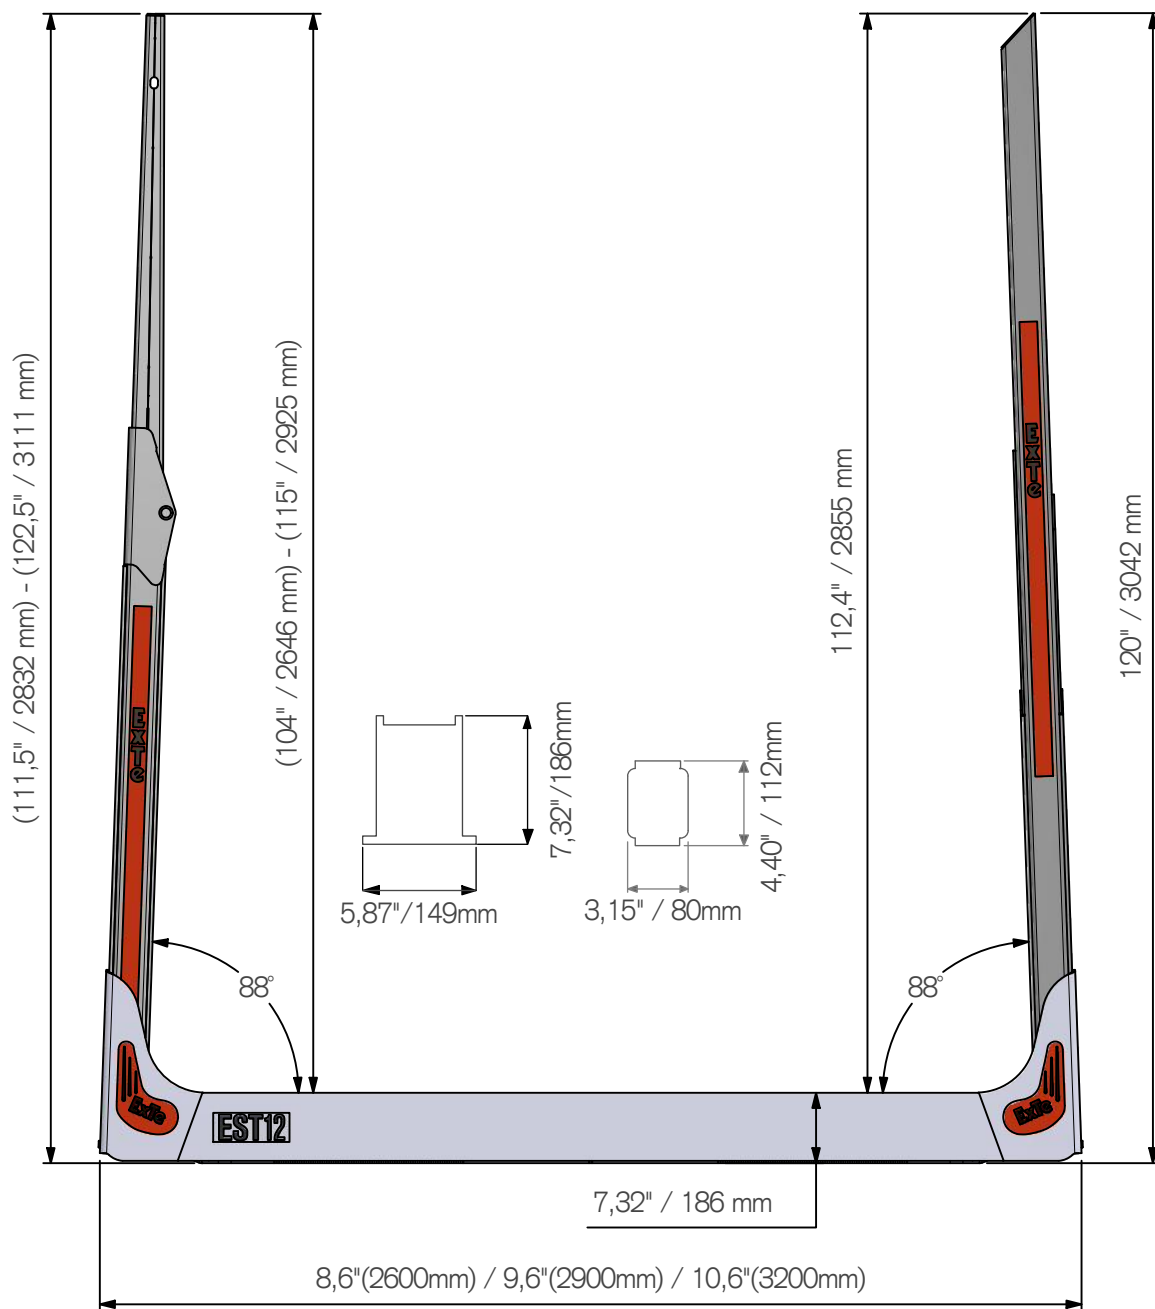

EST-Series

EST 12 Lh 111,5" - 122,5"

Doc.no AD00087

AD00087 A

ExTe

Securing cargo. We invented the concept.

Pos.	Part.no	Pcs	Description	Weight*
1	811517	1	Bolster EST 12 8.6"	85,6 kg
1	811518	1	Bolster EST 12 9.6"	95,9 kg
1	811519	1	Bolster EST 12 10.6"	104,4 kg
2	811533	2	Wedge Kit	1,5 kg
3	811661	2	Foldable Stake ES12 111.5"	49,7 kg
3	811664	2	Foldable Stake ES12 115"	51,3 kg
3	811665	2	Foldable Stake ES12 117.5"	51,8 kg
3	811666	2	Foldable Stake ES12 120"	52,2 kg
3	811667	2	Foldable Stake ES12 122.5"	52,7 kg
4	811658	2	Stake ES12 120" (3,5 mm)	40,4 kg
4	811700	2	Stake ES12 120" (5 mm)	50,8 kg

A inch	B inch	C inch	D inch	E1 m3	E2 m3	E3 m3
Loading height	Length	Total Height	Depth	F 2346	F 2646	F 2946
104	110,5	111,5	6,46	6,2	6,99	7,78
108	114	115	6,46	6,44	7,26	8,08
110	116,5	117,5	6,46	6,55	7,39	8,23
112,5	119	120	6,46	6,7	7,56	8,42
115	121,5	122,5	6,46	6,85	7,73	8,61
112,5	119	120	6,46	6,7	7,56	8,42
112,5	119	120	6,46	6,7	7,56	8,42