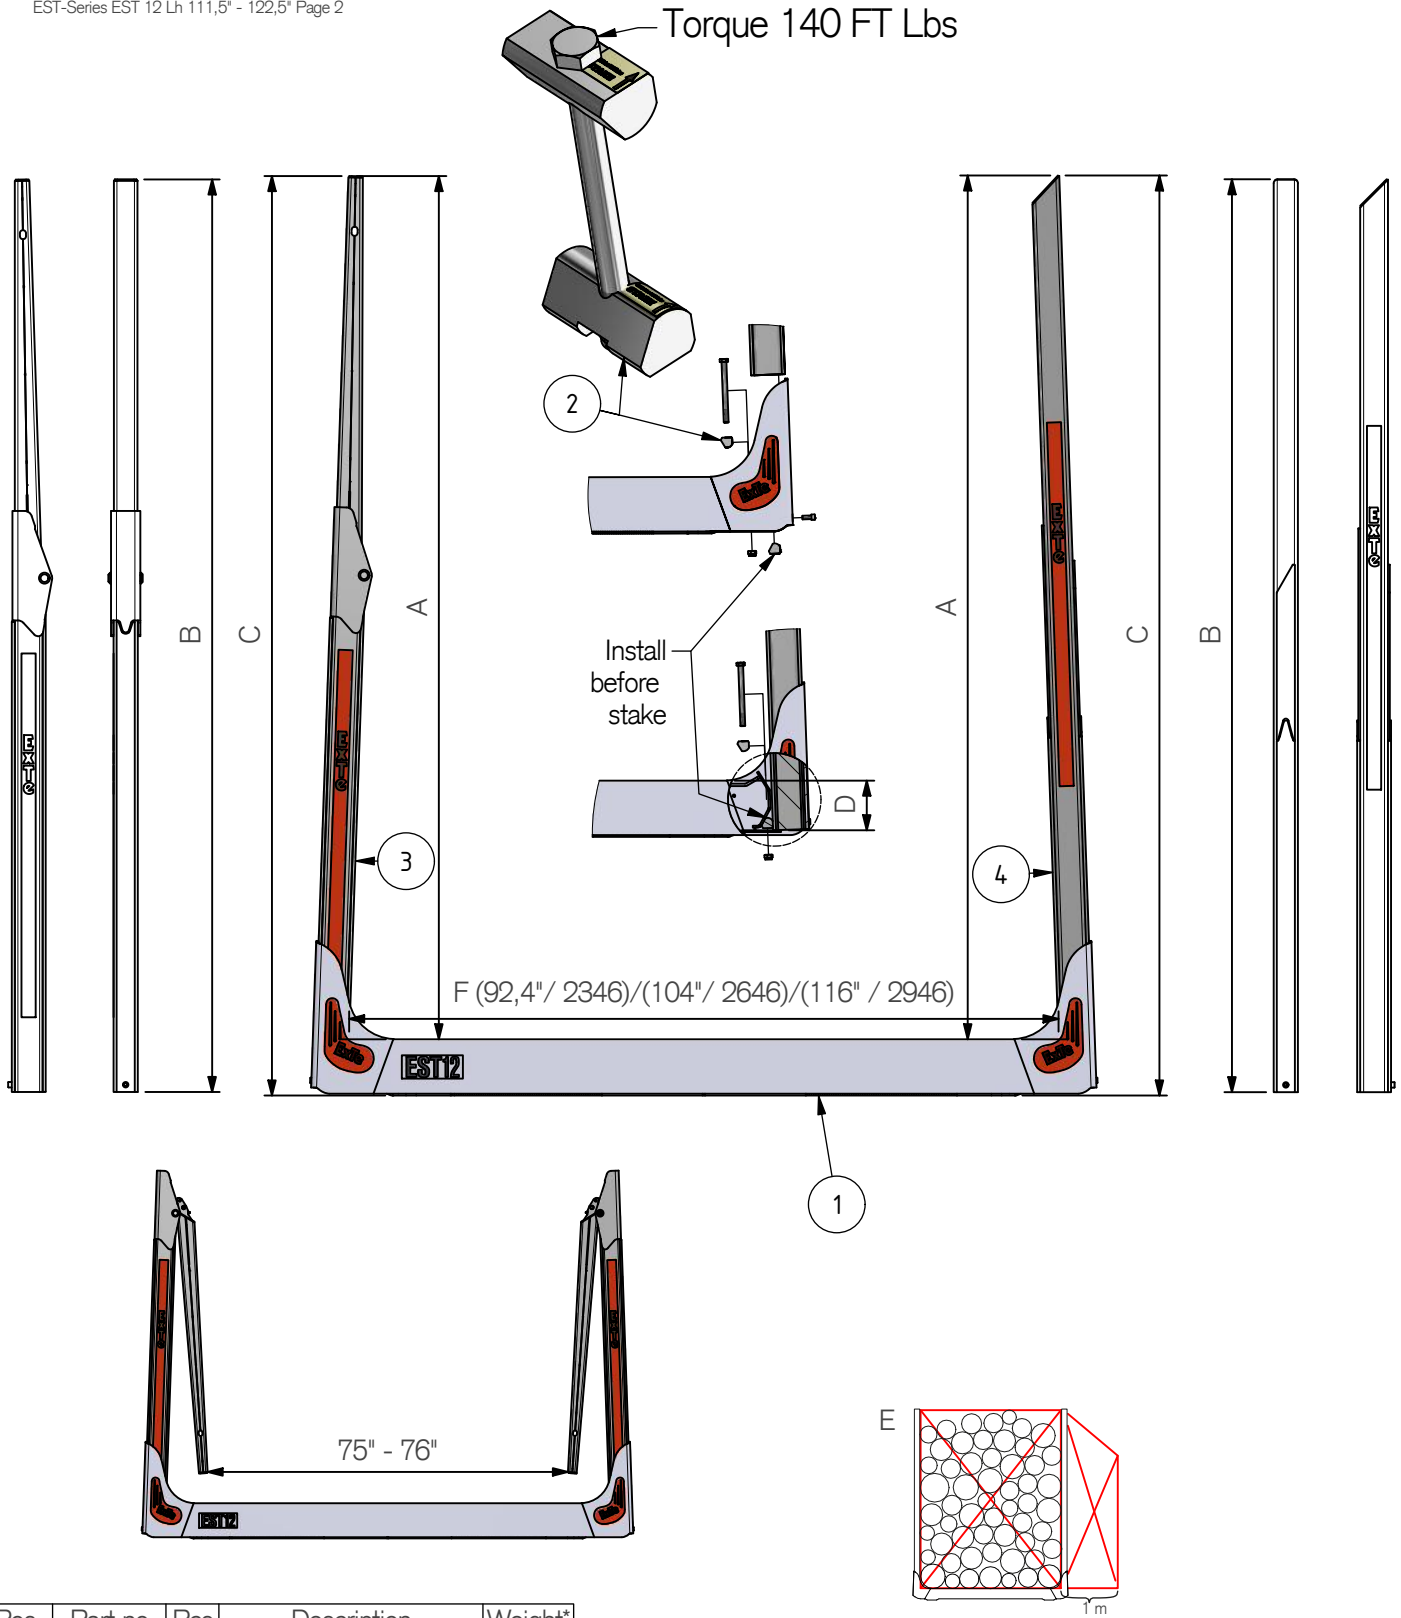

Pos.	Part.no	Pcs	Description	Weight*
1	811517	1	Bolster EST 12 8.6"	85,6 kg
1	811518	1	Bolster EST 12 9.6"	95,9 kg
1	811519	1	Bolster EST 12 10.6"	104,4 kg
2	811533	2	Wedge Kit	1,5 kg
3	811661	2	Foldable Stake ES12 111.5"	49,7 kg
3	811664	2	Foldable Stake ES12 115"	51,3 kg
3	811665	2	Foldable Stake ES12 117.5"	51,8 kg
3	811666	2	Foldable Stake ES12 120"	52,2 kg
3	811667	2	Foldable Stake ES12 122.5"	52,7 kg
4	811658	2	Stake ES12 120" (3,5 mm)	40,4 kg
4	811700	2	Stake ES12 120" (5 mm)	50,8 kg

A inch	B inch	C inch	D inch	E1 m3	E2 m3	E3 m3
Loading height	Length	Total Height	Depth	F 2346	F 2646	F 2946
104	110,5	111,5	6,46	6,2	6,99	7,78
108	114	115	6,46	6,44	7,26	8,08
110	116,5	117,5	6,46	6,55	7,39	8,23
112,5	119	120	6,46	6,7	7,56	8,42
115	121,5	122,5	6,46	6,85	7,73	8,61
112,5	119	120	6,46	6,7	7,56	8,42
112,5	119	120	6,46	6,7	7,56	8,42

Securing cargo. We invented the concept.

* Teoretiska

* Theoretical

* Theoretisch